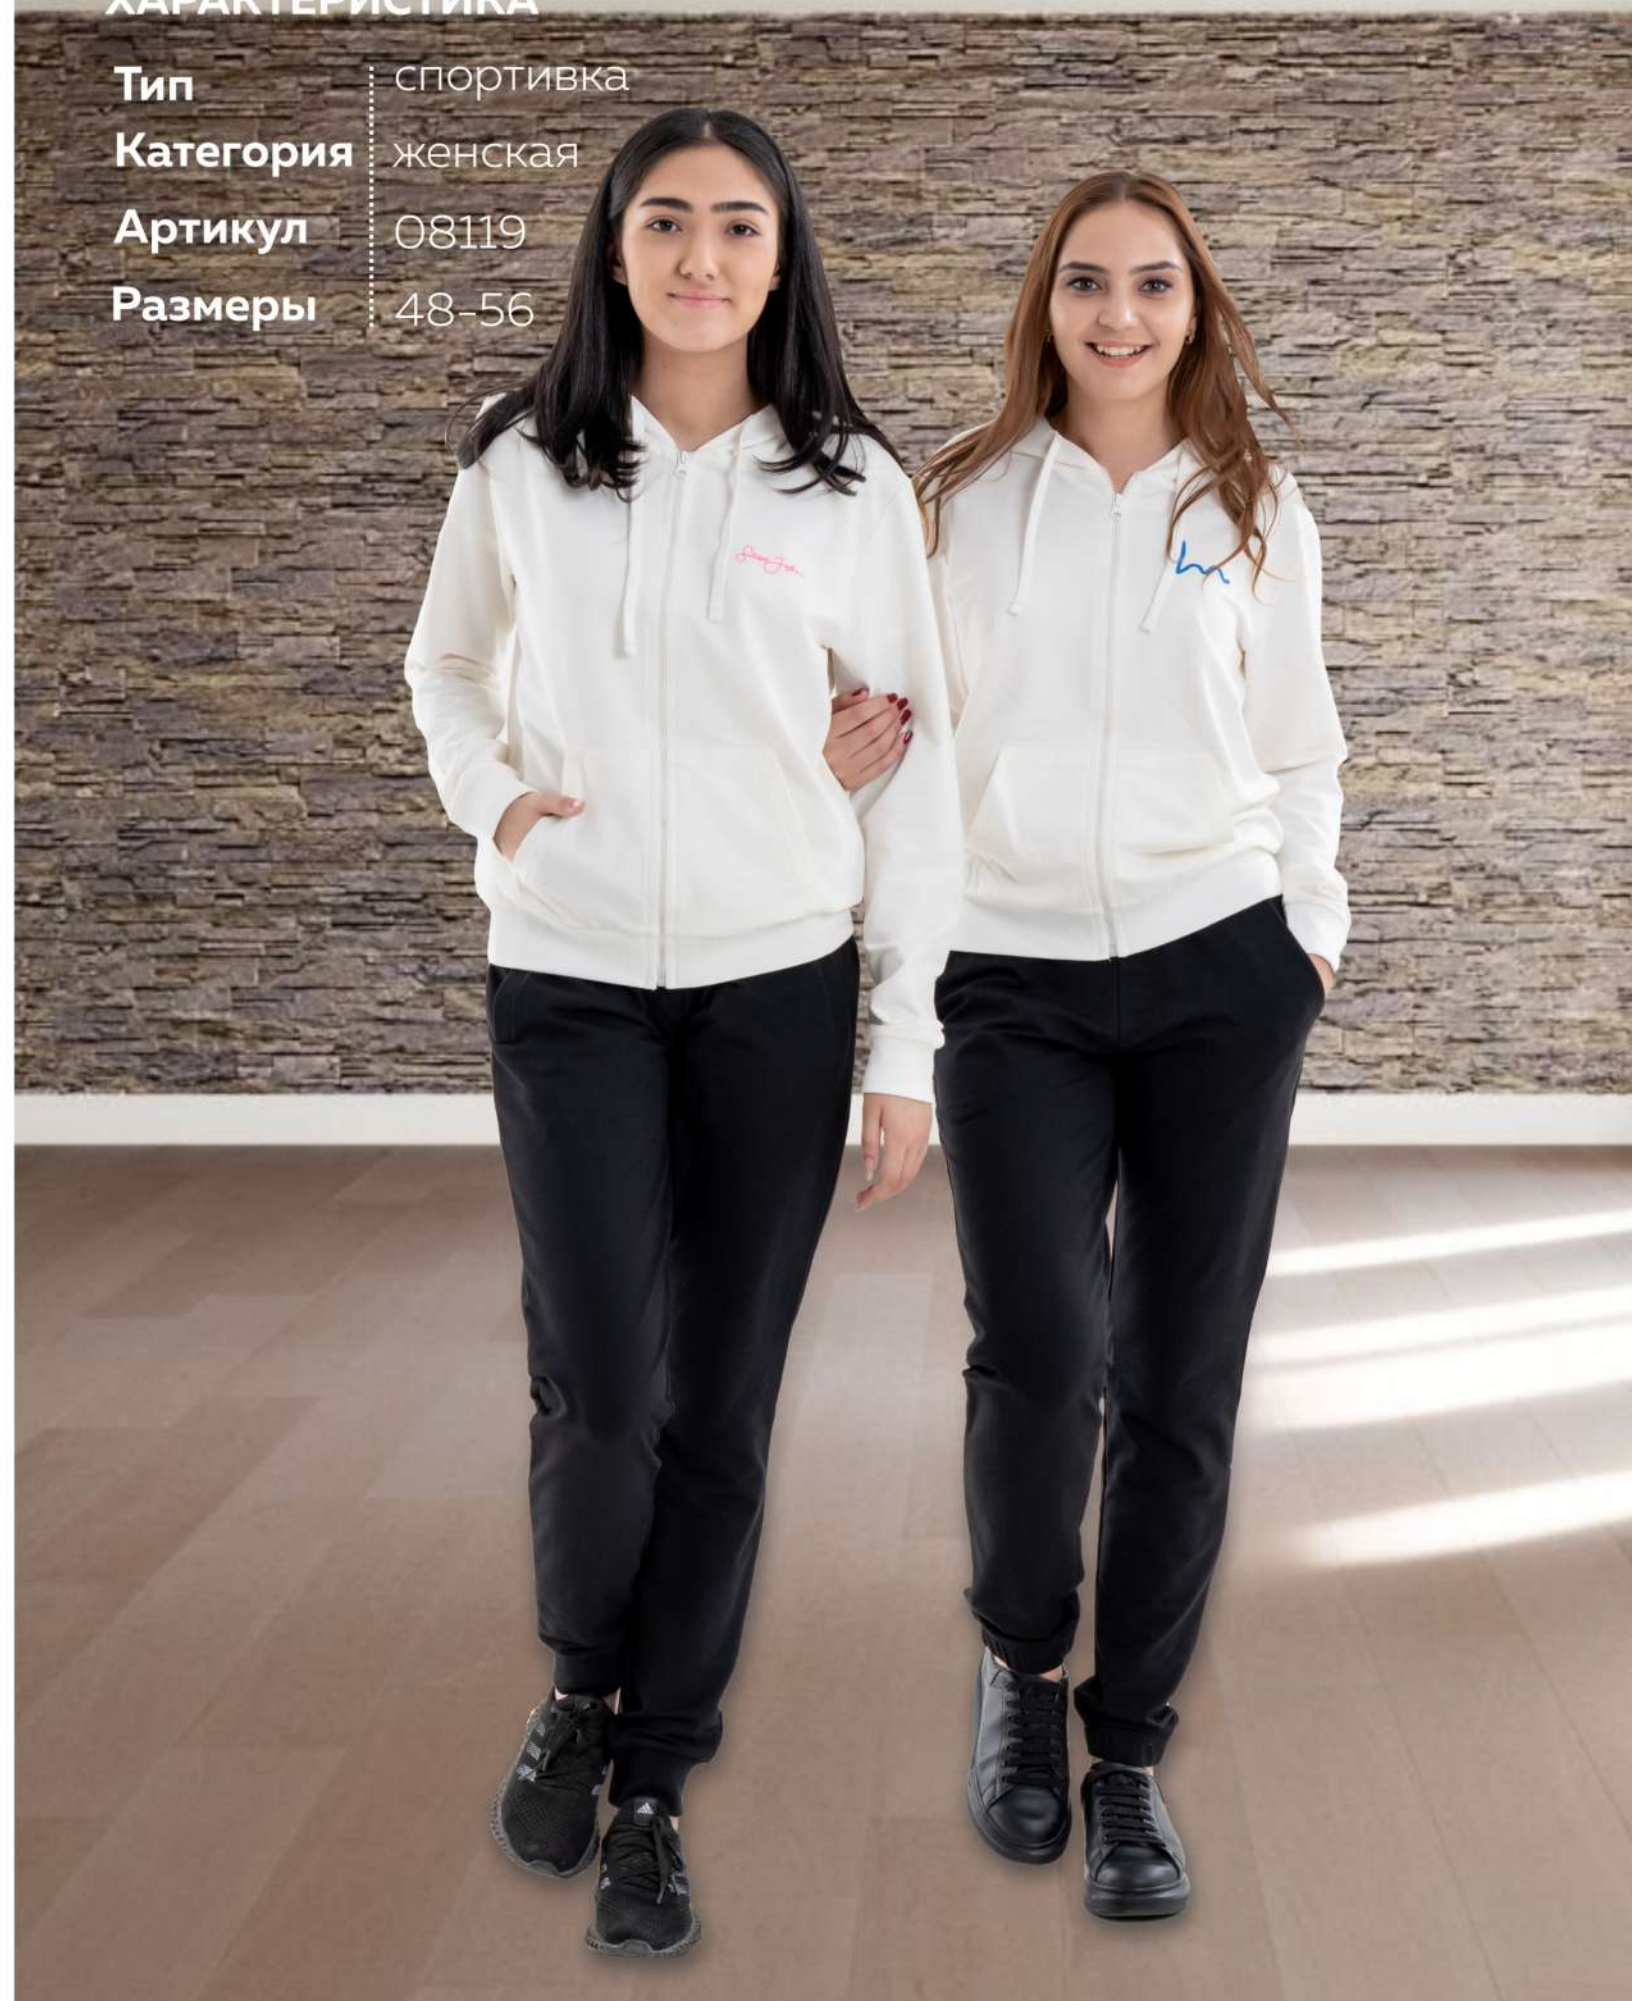

Цвета

Цвета

ХАРАКТЕРИСТИКА

Тип	спортивка
Категория	женская
Артикул	08119
Размеры	48-56

Цвета

ХАРАКТЕРИСТИКА

Тип : олимпийка
Категория : женская
Артикул : 9013
Размеры : 48-56

Цвета