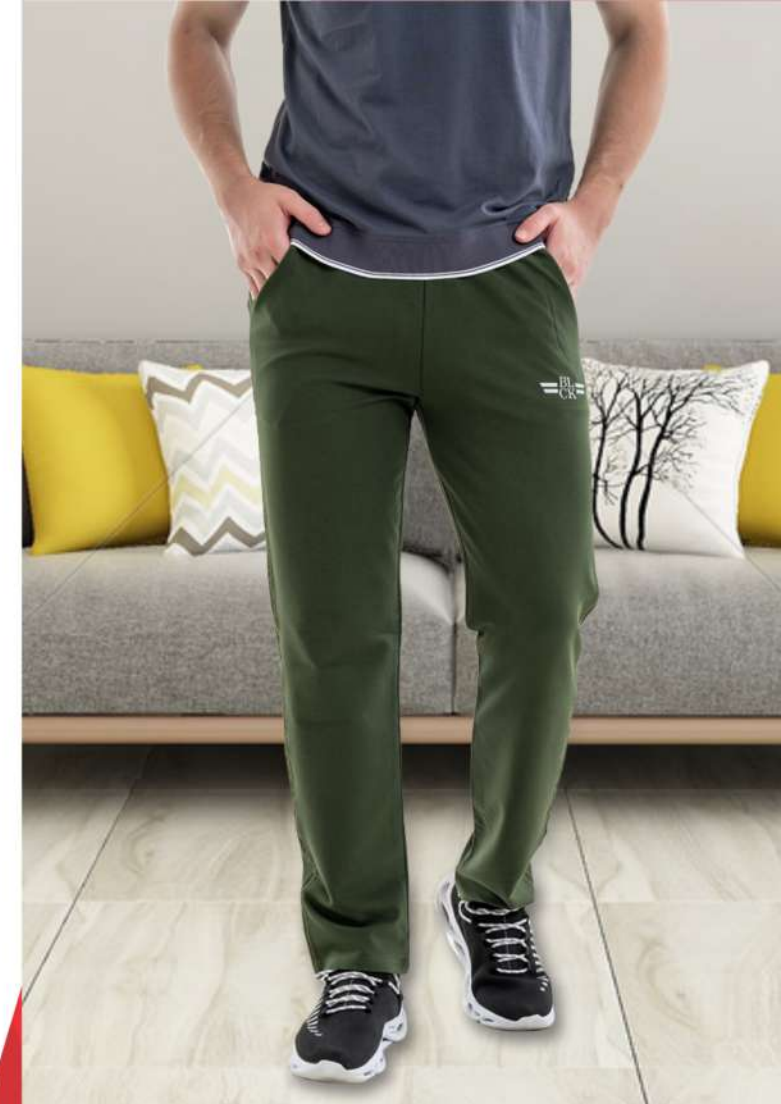

Цвета 

ХАРАКТЕРИСТИКА

Тип : спортивка
 Категория : мужская
 Артикул : 2200
 Размеры : 48-56

Цвета 

ХАРАКТЕРИСТИКА

Тип : джогеры
 Категория : мужская
 Артикул : 8001
 Размеры : 48-56

Цвета 

ХАРАКТЕРИСТИКА